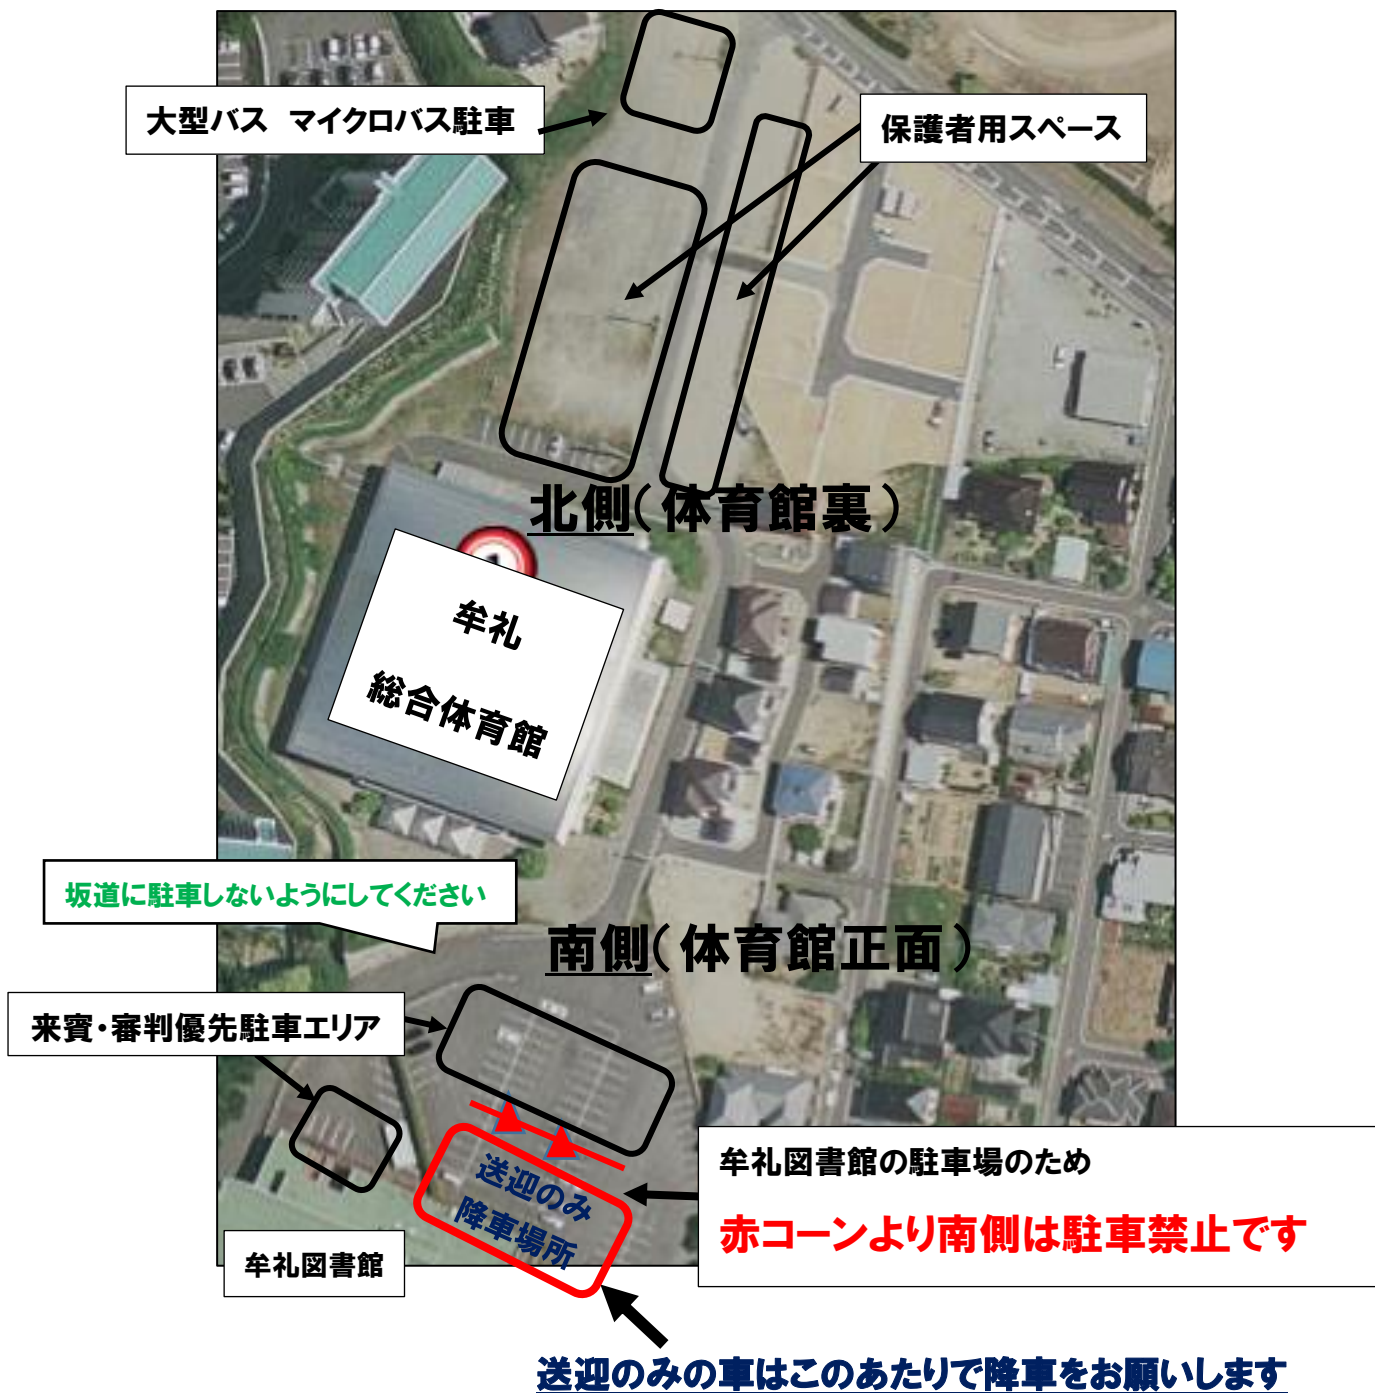

1年生大会 高松市牟礼総合体育館 駐車場に関するお願い

駐車可能台数に限りがあります。駐車される場合は、なるべく乗りあわせてお越してください。**混み具合によっては駐車場を案内できない場合もあります。**大変ご迷惑をおかけしますが、ご協力よろしくお願いいたします。

☆保護者の方・各学校の顧問の先生方・香川県中体連の先生方

- ・体育館北側（裏側）に駐車をお願いします。
※当日の混み具合や天候によっては駐車場を案内できない場合もあります。
- ・当日の朝(男子集合時)、昼(女子集合時)は混雑が予想されます。駐車場での滞在時間をできるだけ短くしていただくよう、ご協力をお願いします。
- ・送迎のみの方は体育館正面まで進み、上の地図の所定の位置で降車してください。

☆来賓、審判の先生方

体育館南側（正面）に駐車をお願いします。

顧問の先生方は、お手数ですが、事前に保護者への周知をお願いします。