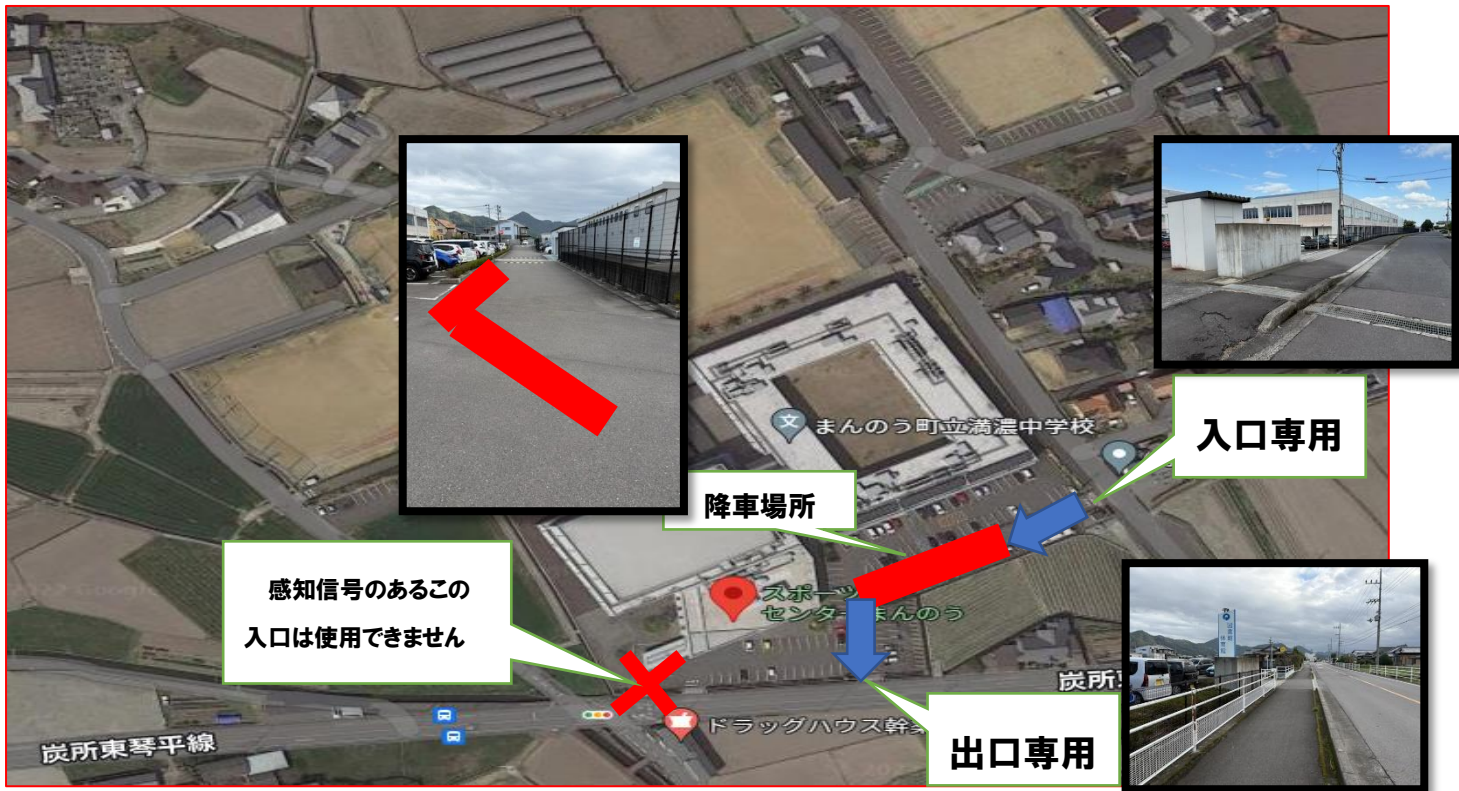

<令和6年度 香川県中学校新人体育大会剣道競技 駐車場について>

駐車可能台数に限りがありますので、なるべく乗り合わせてお越し下さい。状況によっては、駐車場を案内できない場合もございます。ご理解ご協力をよろしくお願いいたします。

★1「満濃中学校校舎南の駐車場」は、来賓・審判員(中体連以外)の駐車場とさせていただきます。保護者の車は駐車できませんのでご了承ください。

★2「満濃中学校テニスコート駐車場」は、中体連教員・学校関係者(中学校引率者など)の駐車場とさせていただきます。保護者の車は駐車できませんのでご了承ください。

★保護者、応援者の駐車場は、以下の通りです。

・東讃、高松地区 関係者 … 3「満濃南共同駐車場」

・中西讃、小豆地区 関係者 … 4「光穂建設仮設駐車場」

※裏面に記載している通り、お子様を学校周辺で降ろしていただくことが可能です。7:15以降にお越し下さい。

※駐車場～学校間は距離があり、移動で大変ご迷惑をおかけしますが、学校敷地内の駐車場数に限りがあるため、御理解ご協力をよろしくお願いいたします。

★バスは、3「満濃南共同駐車場」に駐車してください。

<スポーツセンターまんのう 生徒降車場所>

敷地内での事故や渋滞を防ぐために、以下の経路で降車してください。

<スポーツセンターまんのう 入退場口>

○校舎内には立ち入らないで下さい。 ○ソフトテニス、吹奏楽、サッカーなど・当日部活動をしています。