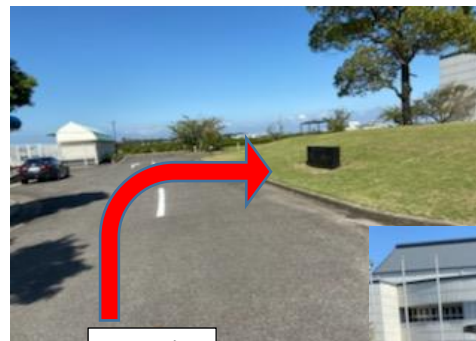

県新人戦 駐車場について

○体育館横の駐車場は、役員・審判員・学校関係者の駐車場とさせていただきます。

保護者の車は駐車できませんのでご了承ください。

○保護者の送迎、駐車場については以下の通りです。

① 選手の送迎のみ（駐車しない）の方は、体育館前のロータリーまで進み、体育館玄関前付近で選手を降ろしてください。

② 駐車場は、市民プールの駐車場を利用してください。

③ 迎えに来られた際は、市民プール駐車場でお待ちください。混雑や事故を避けるため、ロータリーには入場しないでください。

○バスを利用する学校については、プール手前の駐車場をご利用ください。

○送迎について・・・生徒を降ろす際は、ロータリーまで進み、体育館入口付近で降ろしてください。迎えについては、ロータリー付近で待つと混雑が予想されるため、市民プール駐車場で待機してください。

生徒が降りる場所
(ロータリー)