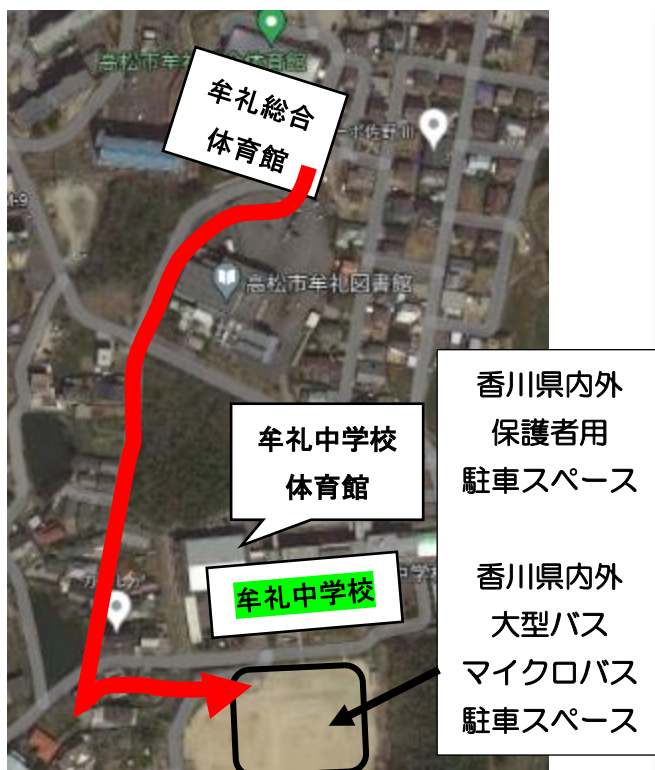

令和6年度

第38回近県中学校剣道錬成会及び第31回四国錬成剣道大会 周辺地図および駐車場に関するお願い

**駐車可能台数に限りがあります。駐車される場合は、なるべく乗りあわせて お越しく下さい。混み具合によっては駐車場を案内できない場合もあります。**

**特に2日目の大会の時は混雑が予想されます。2日目の大会の時には香川県内の保護者の車は駐車できません。大変ご迷惑をおかけしますが、ご協力よろしくお願いたします。**

## 〈3月16日(土)の駐車場について〉

### 〈送迎のみの方〉

⇒上の地図を確認し、牟礼総合体育館の所定の位置で生徒を降ろしてください。