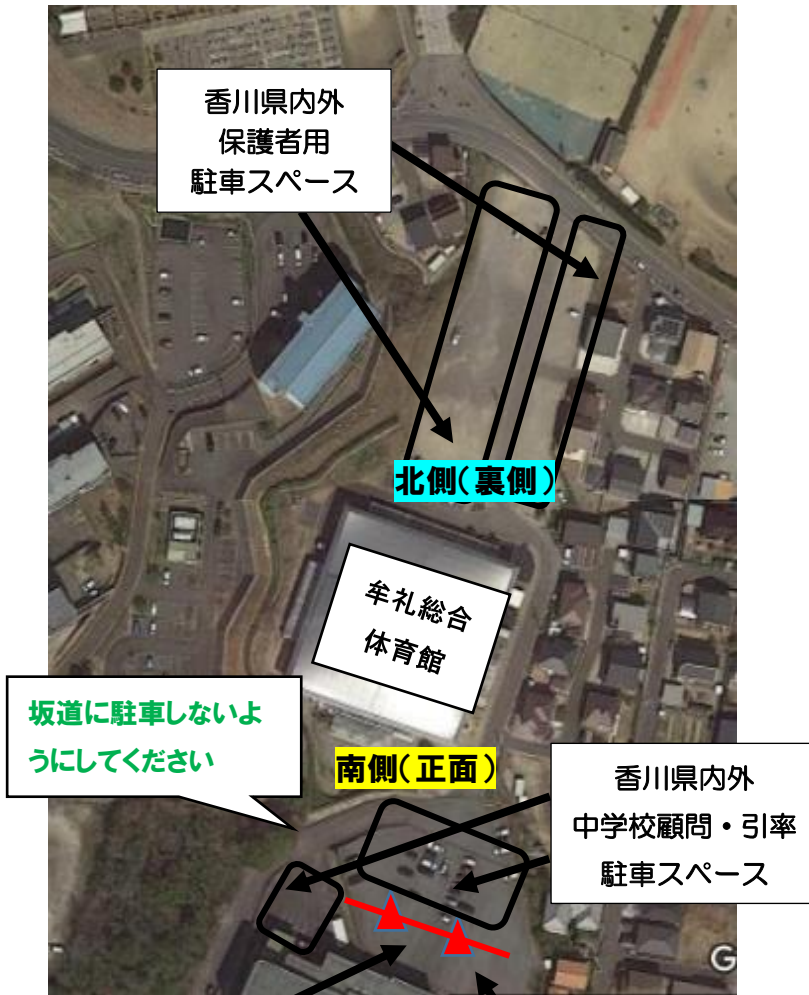

〈3月16日(土)の駐車場について〉

「牟礼総合体育館駐車場」

送迎のみの車はこのあたり
で降車をお願いします

赤コーンより南側は駐車禁止

「牟礼中学校運動場駐車場」：保護者用駐車スペースとして1日目(3/16)のみ開放します。2日目(3/17)は利用できません。