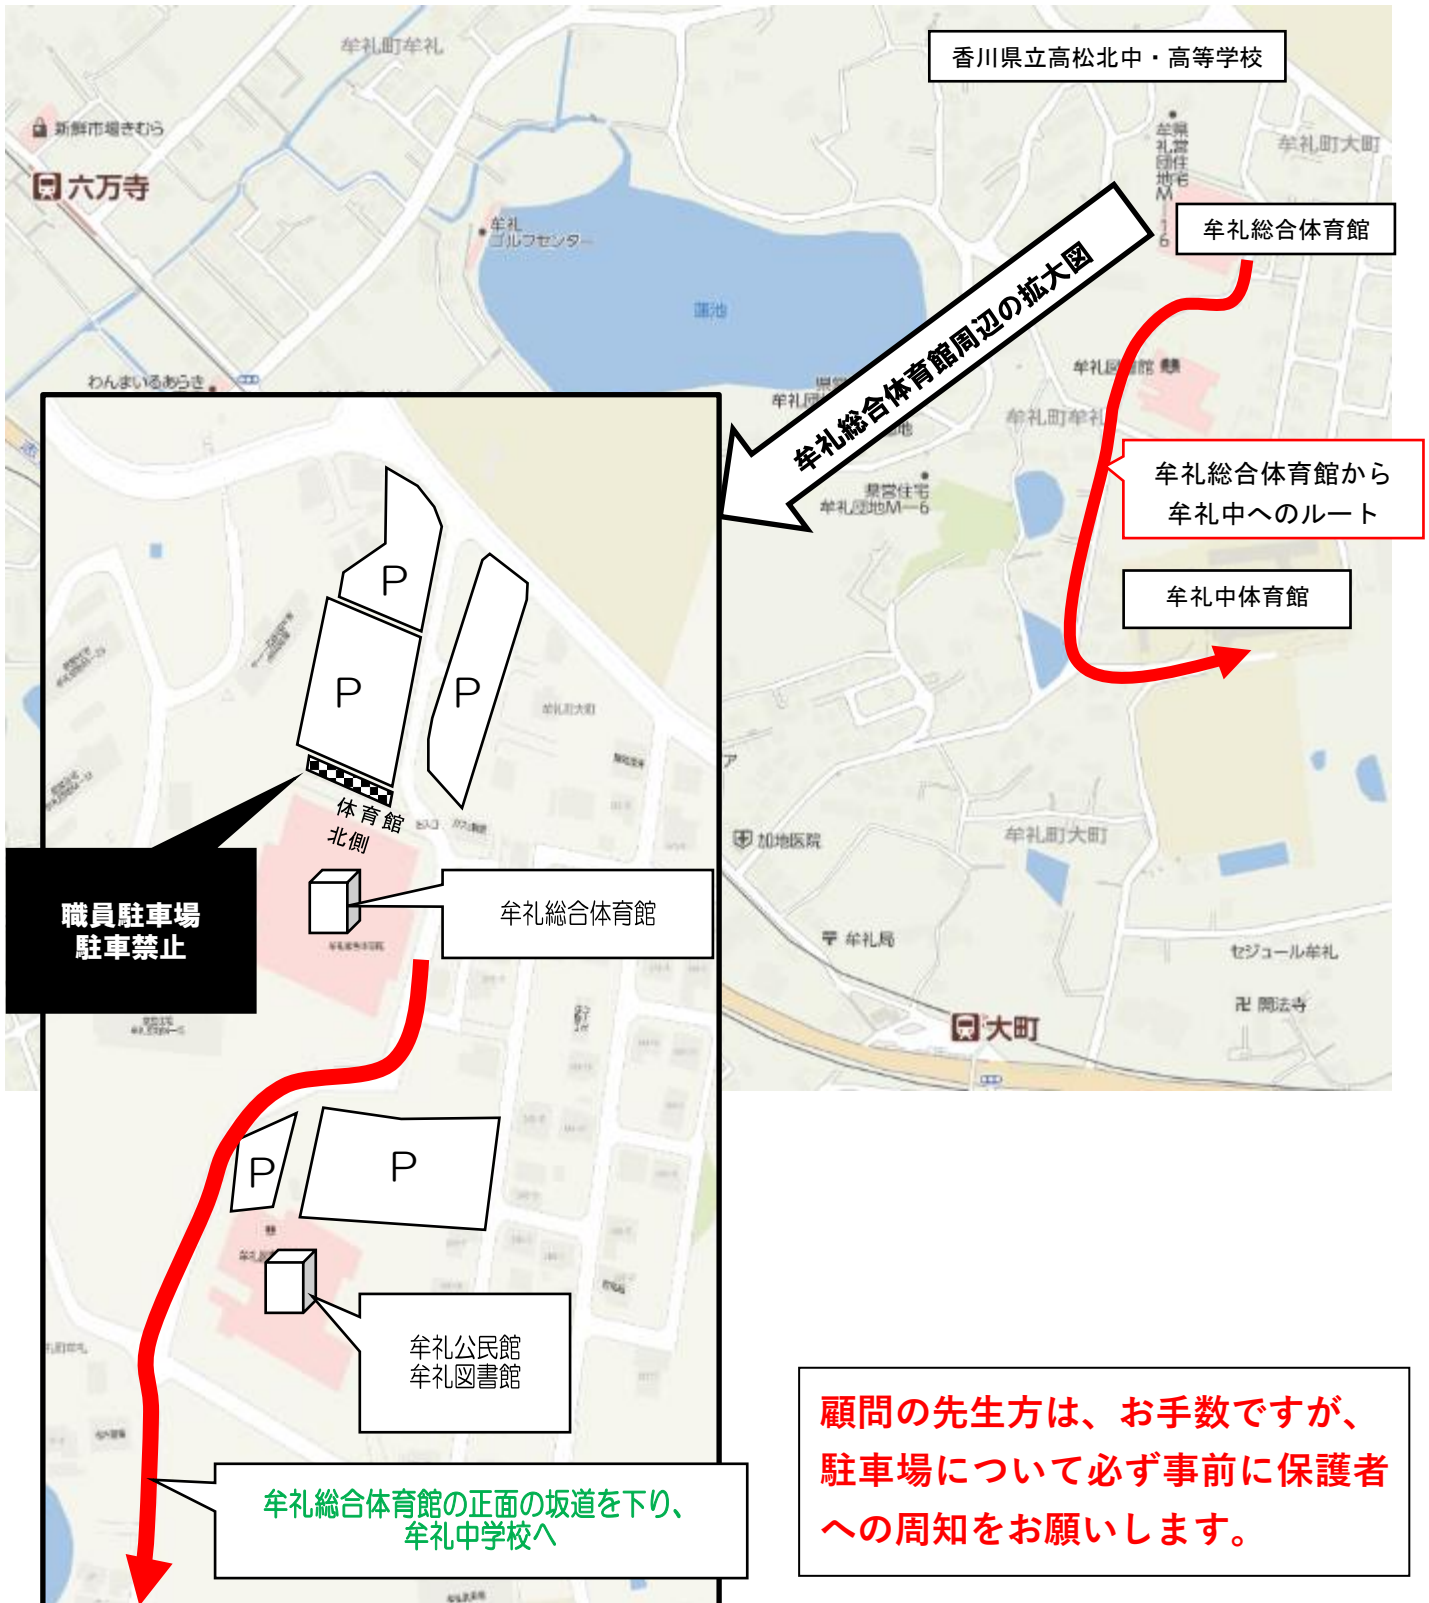

令和6年度

第38回近県中学校剣道錬成会及び第31回四国錬成剣道大会 周辺地図および駐車場に関するお願い

**駐車可能台数に限りがあります。駐車される場合は、なるべく乗りあわせて お越しく下さい。混み具合によっては駐車場を案内できない場合もあります。**

**特に2日目の大会の時は混雑が予想されます。2日目の大会の時には香川県内の保護者の車は駐車できません。大変ご迷惑をおかけしますが、ご協力よろしくお願いたします。**

### 〈送迎のみの方〉

⇒上の地図を確認し、牟礼総合体育館の所定の位置で生徒を降ろしてください。

## <3月17日(日)の駐車場について>

送迎のみの車は、  
このあたりで降車  
をお願いします

## <2日目(3/17)駐車場について>

①来賓・役員・審判員・香川県内外の監督・引率については、牟礼総合体育館北側(裏側)に駐車してください。香川県外の保護者については、牟礼総合体育館北側(裏側)か香川県立高松北中・高等学校に駐車してください。また、駐車場がご案内できない場合があります。ご容赦ください。

- ・送迎のみの方は体育館正面まで進み、上の地図の所定の位置で降車してください。
- ・「香川県立高松北中・高等学校駐車場」を利用する方は、正門より入場し、係の指示に従って駐車してください。
- ・香川県内の保護者の方の駐車スペースは設けておりません。大変申し訳ありませんが、ご了承ください。