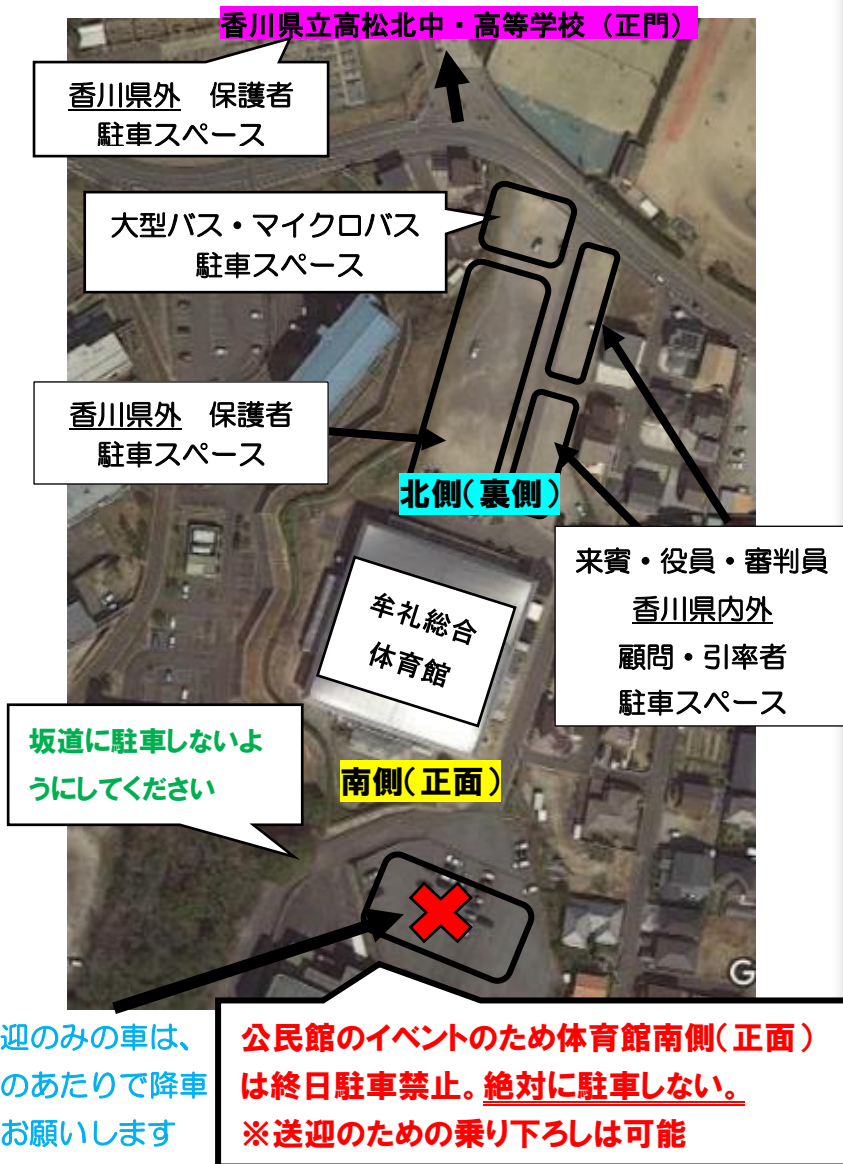

### 〈送迎のみの方〉

⇒上の地図を確認し、牟礼総合体育館の所定の位置で生徒を降ろしてください。

### 〈駐車スペースについて〉

・香川県内外の保護者  
・バスで来られた方  
⇒牟礼総合体育館で生徒を降ろした後、**牟礼中学校の運動場**に駐車してください。

### 〈駐車スペースについて〉

・香川県内外を問わず、  
すべての保護者の方  
⇒**牟礼総合体育館北側**  
(体育館裏側)

・香川県内外を問わず、  
すべての顧問・引率の先生方  
⇒**牟礼総合体育館正面**  
(赤コーンの体育館側まで)

・香川県中体連の先生方  
⇒**牟礼中学校**

## <3月17日(日)の駐車場について>

送迎のみの車は、  
このあたりで降車  
をお願いします