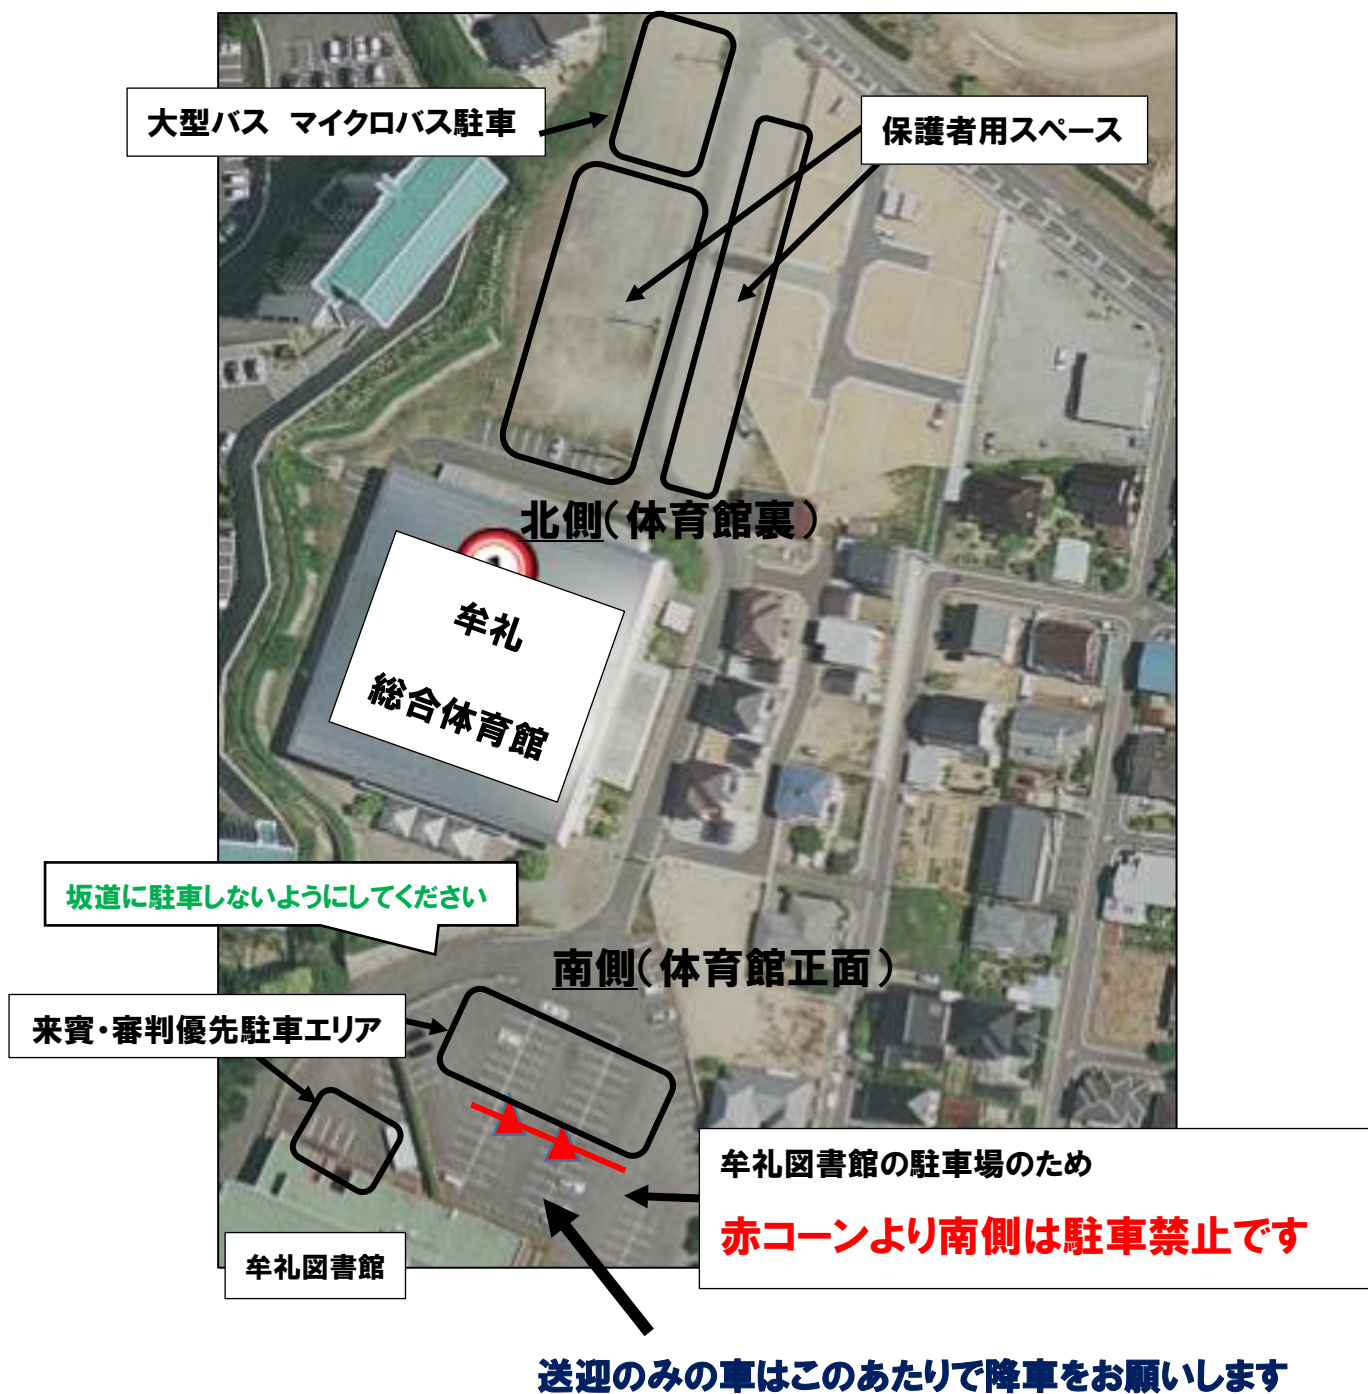

1年生大会 高松市牟礼総合体育館 駐車場に関するお願い

駐車可能台数に限りがあります。大変ご迷惑をおかけしますが、ご協力よろしくお願いいたします。

☆保護者の方・各学校の顧問の先生方・香川県中体連の先生方

・体育館北側に駐車をお願いします。

※当日の混み具合や天候によっては駐車場を案内できない場合もあります。

・当日の朝(男子集合時)、昼(女子集合時)は混雑が予想されます。**駐車場での滞在時間をできるだけ短くしていただくよう、ご協力をお願いします。**

・送迎のみの方は体育館正面まで進み、上の地図の所定の位置で降車してください。

☆来賓、審判の先生方

体育館南側 (正面) に駐車をお願いします。

顧問の先生方は、お手数ですが、事前に保護者への周知をお願いします。