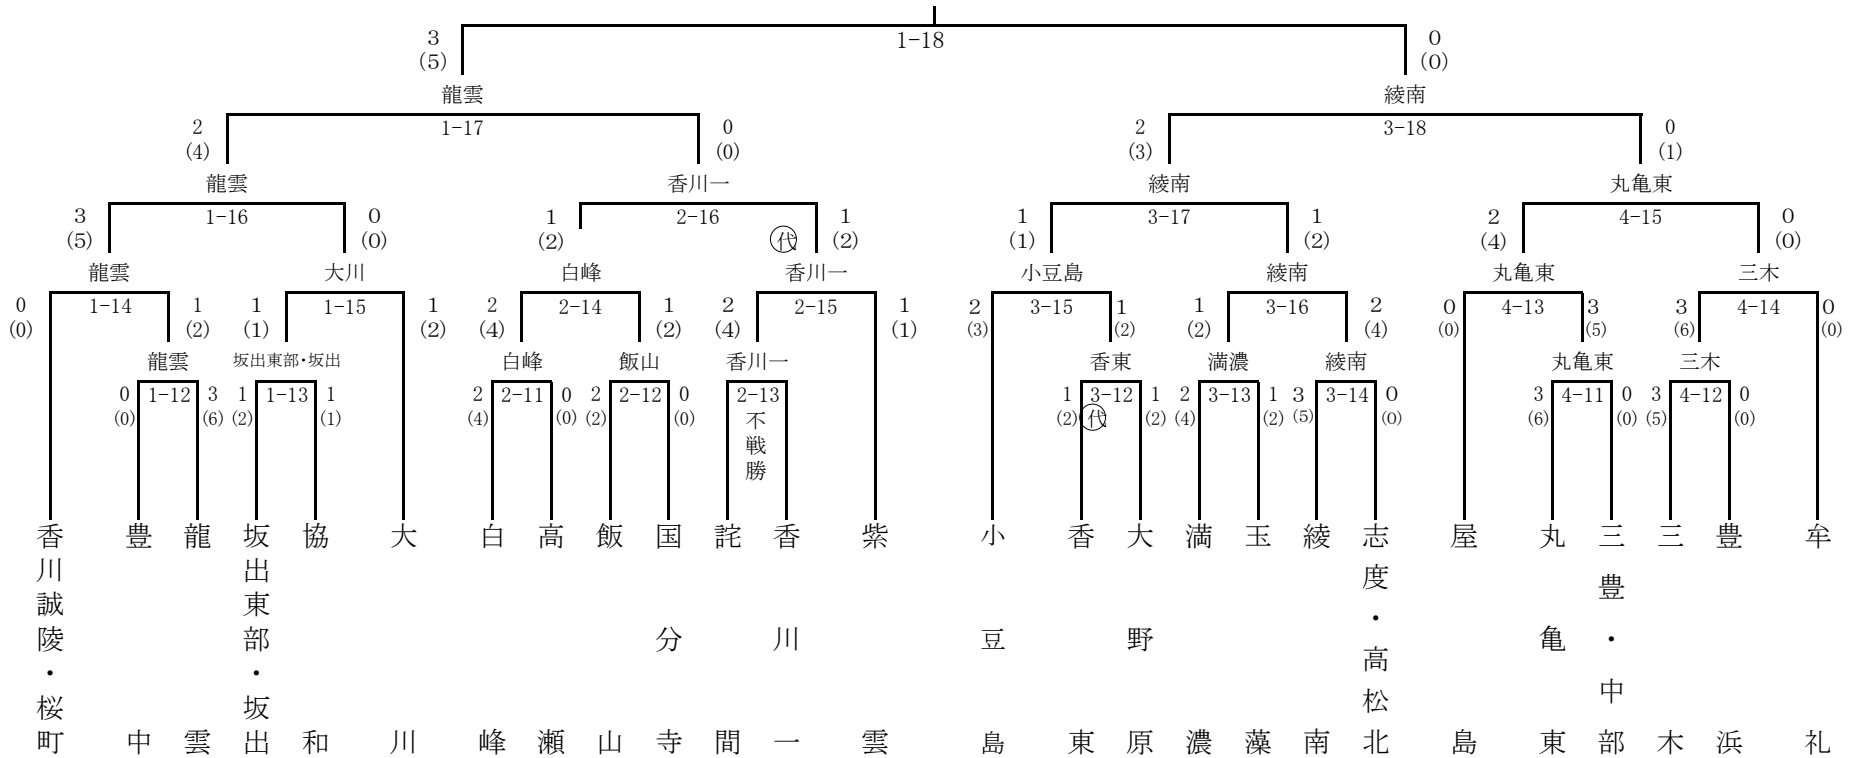

令和2年度 第38回 香川県中学校1年生剣道強化大会 女子団体

日時 令和3年3月20日(土)

場所 牟礼総合体育館

【準決勝】

学校	先鋒	中堅	大将	勝数	本数	代表
龍雲	松本	環	川田	2	4	
	メ	メ				
	メ	メ				
香川一				0	0	
	安影	北村	大井			

【決勝】

学校	先鋒	中堅	大将	勝数	本数	代表
龍雲	松本	環	川田	3	5	
	メ	メ	メ			
	メ	メ	一本勝			
綾南				0	0	
	道井	福家	岡下			

【準決勝】

学校	先鋒	中堅	大将	勝数	本数	代表
綾南	道井	福家	岡下	2	3	
		下	コ			
		一本勝	コ			
丸亀東				0	1	
			メ			
	山神	三井	山内			

龍雲

第3,第4シード
決定戦
丸亀東

1 (1) 香川一 vs 丸亀東 2 (3)

丸亀東