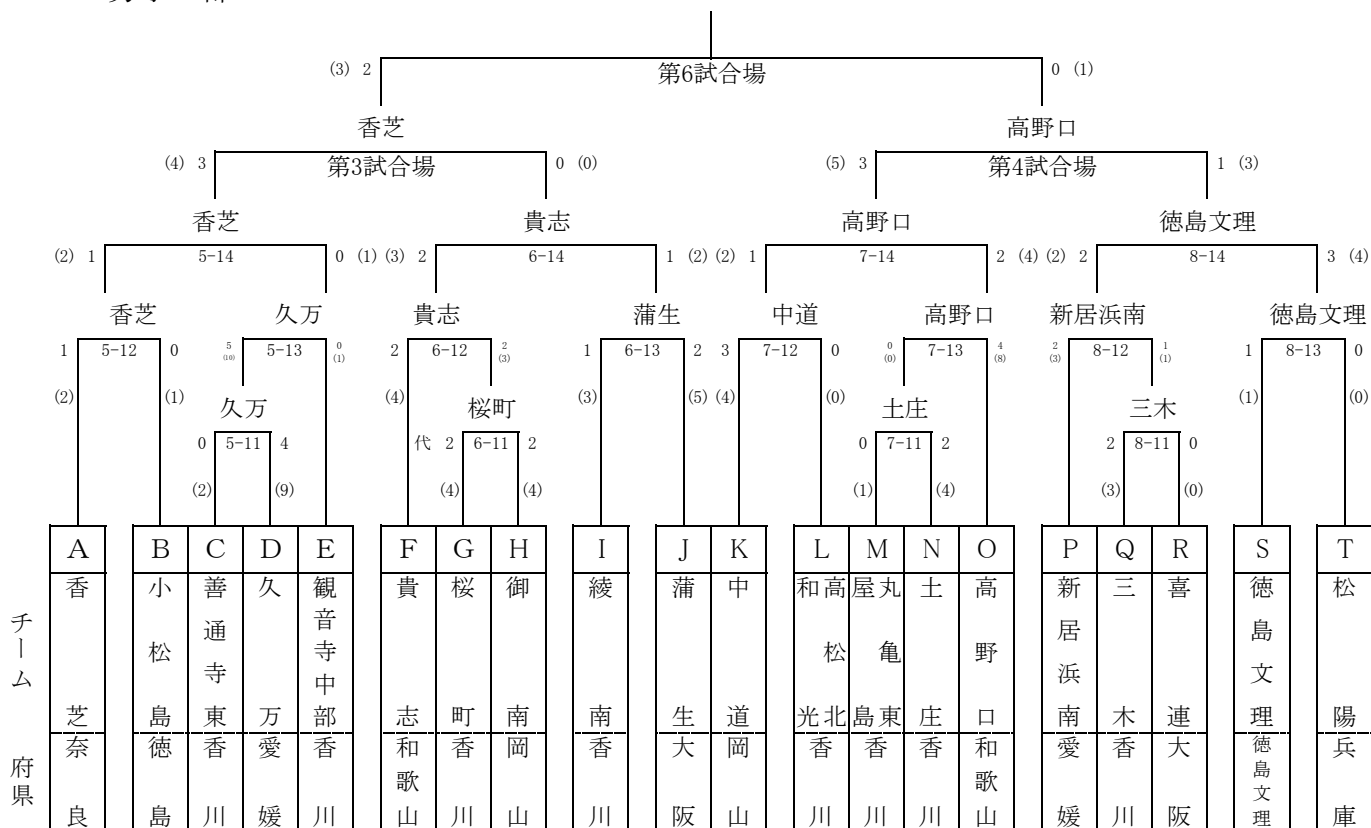

【 男子決勝トーナメント 】

< 男子Ⅰ部 >

満濃中学校(香川県)

チーム  
府県

< 男子Ⅱ部 >

香芝中学校(奈良県)

チーム  
府県

【 女子決勝トーナメント 】

< 女子 I 部 >

鏡野中学校(岡山県)

< 女子 II 部 >

土庄・小豆島中学校(香川県)