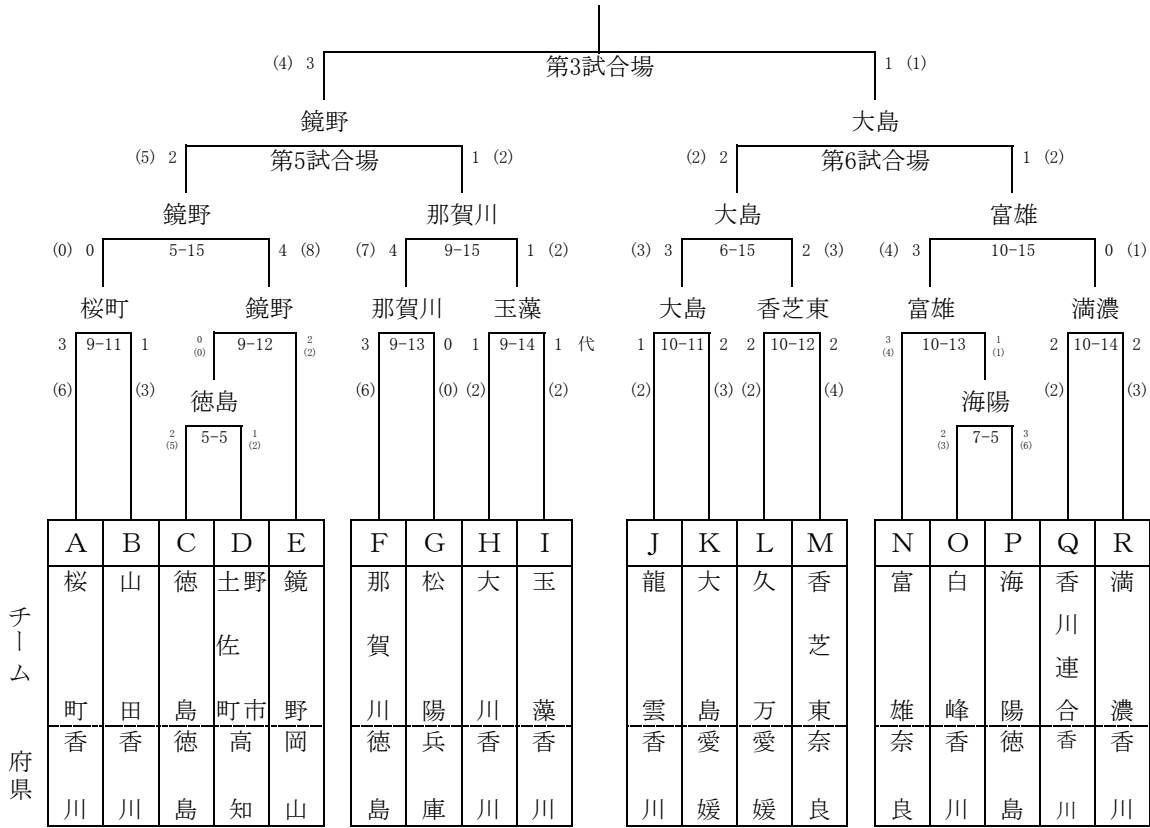

【 男子決勝トーナメント 】

< 男子Ⅰ部 >

満濃中学校(香川県)

チーム  
府県

< 男子Ⅱ部 >

香芝中学校(奈良県)

チーム  
府県

【 女子決勝トーナメント 】

< 女子 I 部 >

鏡野中学校(岡山県)

< 女子 II 部 >

土庄・小豆島中学校(香川県)