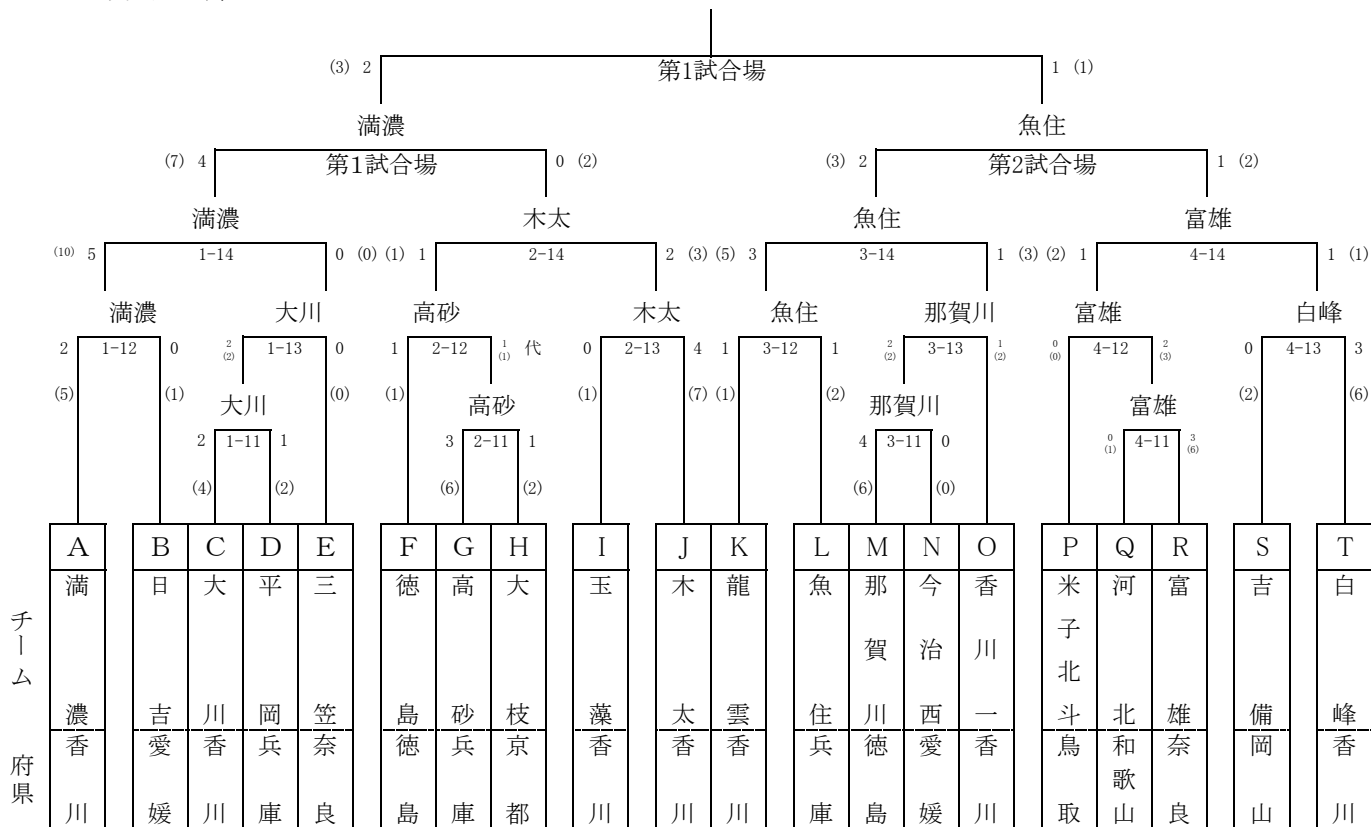

【 男子決勝トーナメント 】

< 男子Ⅰ部 >

満濃中学校(香川県)

チーム  
府県

< 男子Ⅱ部 >

香芝中学校(奈良県)

チーム  
府県

【 女子決勝トーナメント 】

< 女子 I 部 >

鏡野中学校(岡山県)

< 女子 II 部 >

土庄・小豆島中学校(香川県)