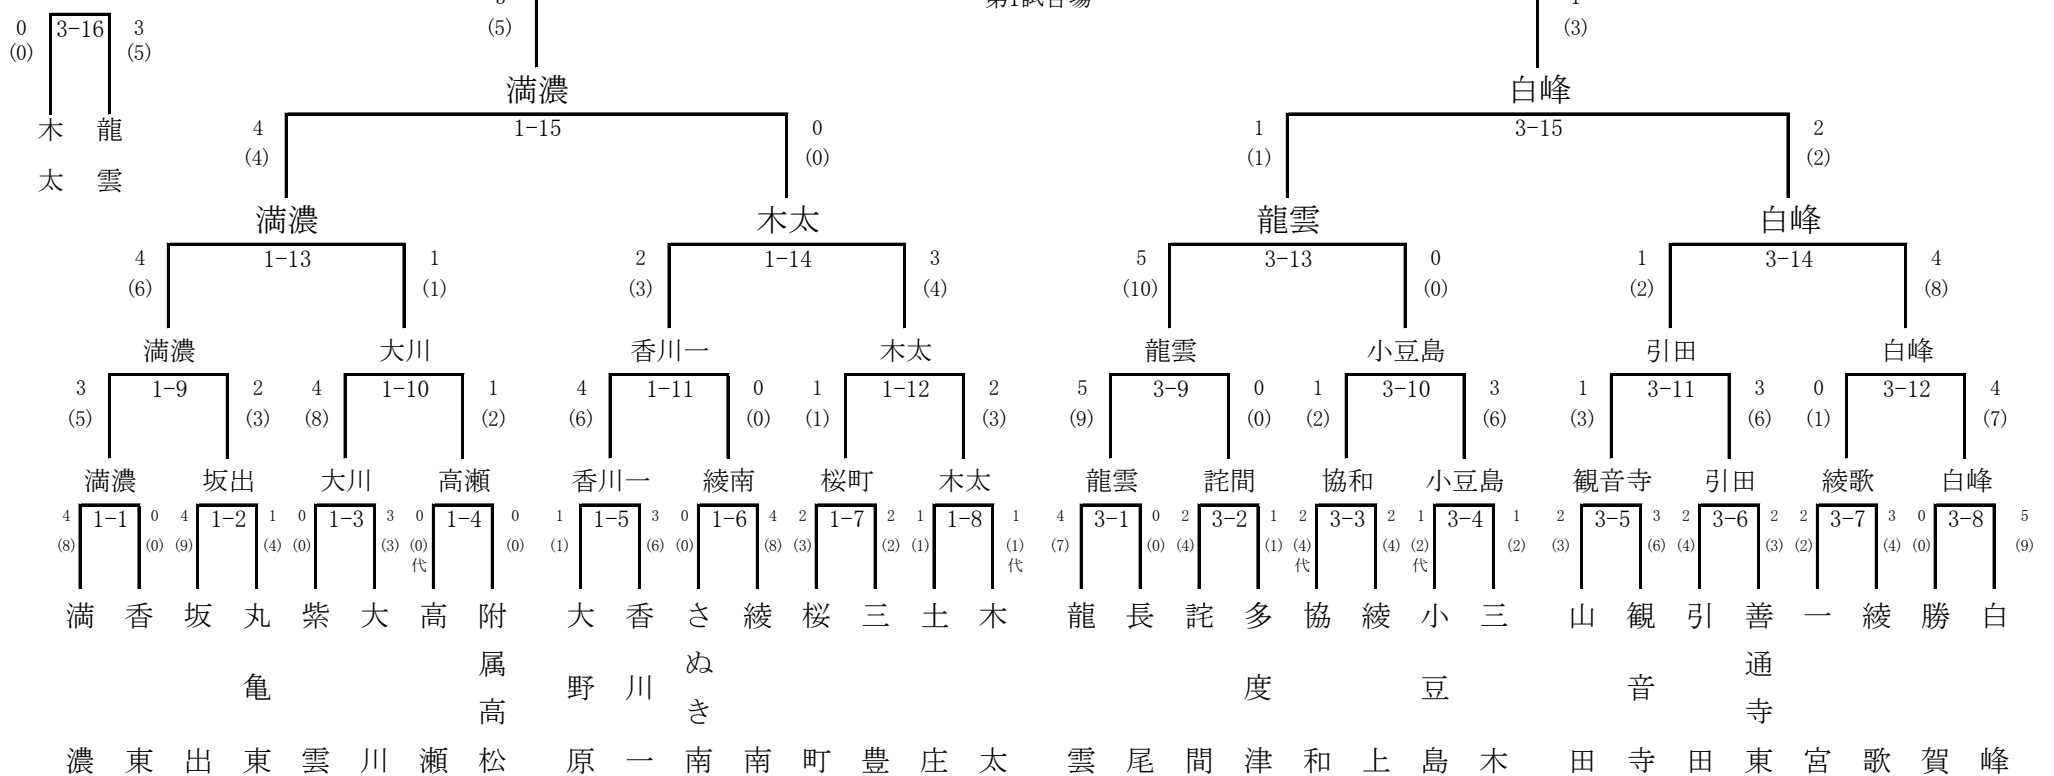

平成30年度 第55回 香川県中学校新人体育大会 剣道競技 男子団体

日時 平成30年11月10日(土)

【準決勝】

学校	先鋒	次鋒	中堅	副将	大将	勝数	本数	代表
満濃	牛田	高木	稲木	黒川	富田	4	4	
	メ	メ	メ	メ				
	一	一	一	一				
木太	本勝	本勝	本勝	本勝	本勝	0	0	
	富永	中川	北山	山下	渡邊			

【決勝】

学校	先鋒	次鋒	中堅	副将	大将	勝数	本数	代表
満濃	牛田	高木	稲木	黒川	富田	3	5	
	メ	メ	▲	▲	メ			
	一	メ	メ	メ				
白峰	本勝	メ	メ	メ	メ	1	3	
	薄木	高橋太	松本	高橋優	藤澤			

【準決勝】 場所 善通寺市民体育館

学校	先鋒	次鋒	中堅	副将	大将	勝数	本数	代表
龍雲	岩部	福田	才田	片木	田中	1	1	
	メ	メ	メ	メ				
	延長	一本勝	延長	一本勝	延長			
白峰	ド	メ	メ	メ	メ	2	2	
	薄木	高橋太	松本	高橋優	藤澤			

まんのう町立満濃中学校

第3・第4代表決定戦

平成30年度 第55回 香川県中学校新人体育大会 剣道競技 女子団体

日時 平成30年11月10日(土)