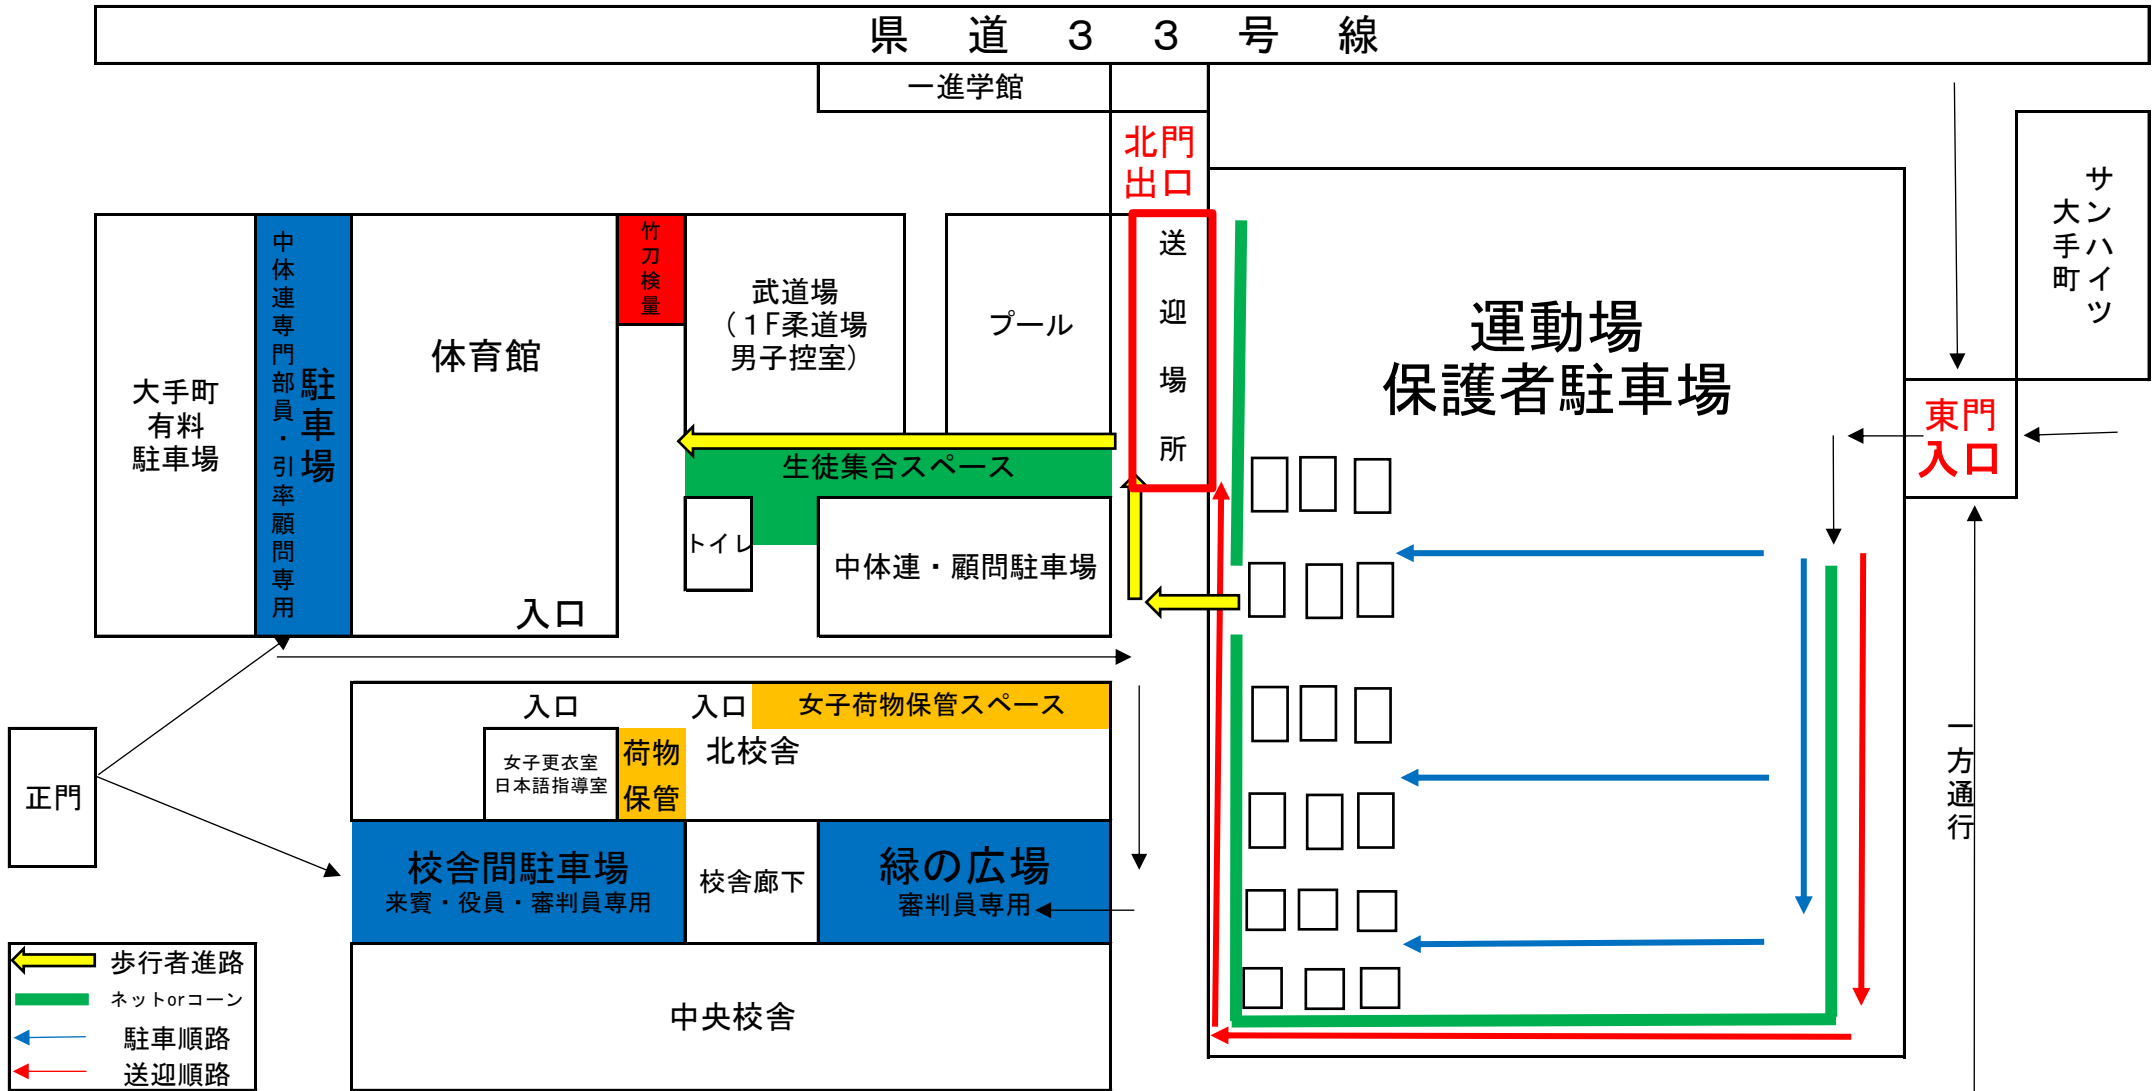

第54回香川県中学校新人体育大会剣道競技 丸亀市立東中学校図(駐車場、更衣場所)

○正門から入れるのは、来賓・審判・顧問・中体連剣道専門部員のみです。

○保護者・応援の方は、東門より運動場に入り、誘導係の指示に従ってお進みください。(送迎のみの車も東門から入ってください。) 満車の場合は、近隣の有料駐車場をご利用ください。

○バスは、正門から入って生徒を降ろした後、丸亀ボートの駐車場に移動してください。