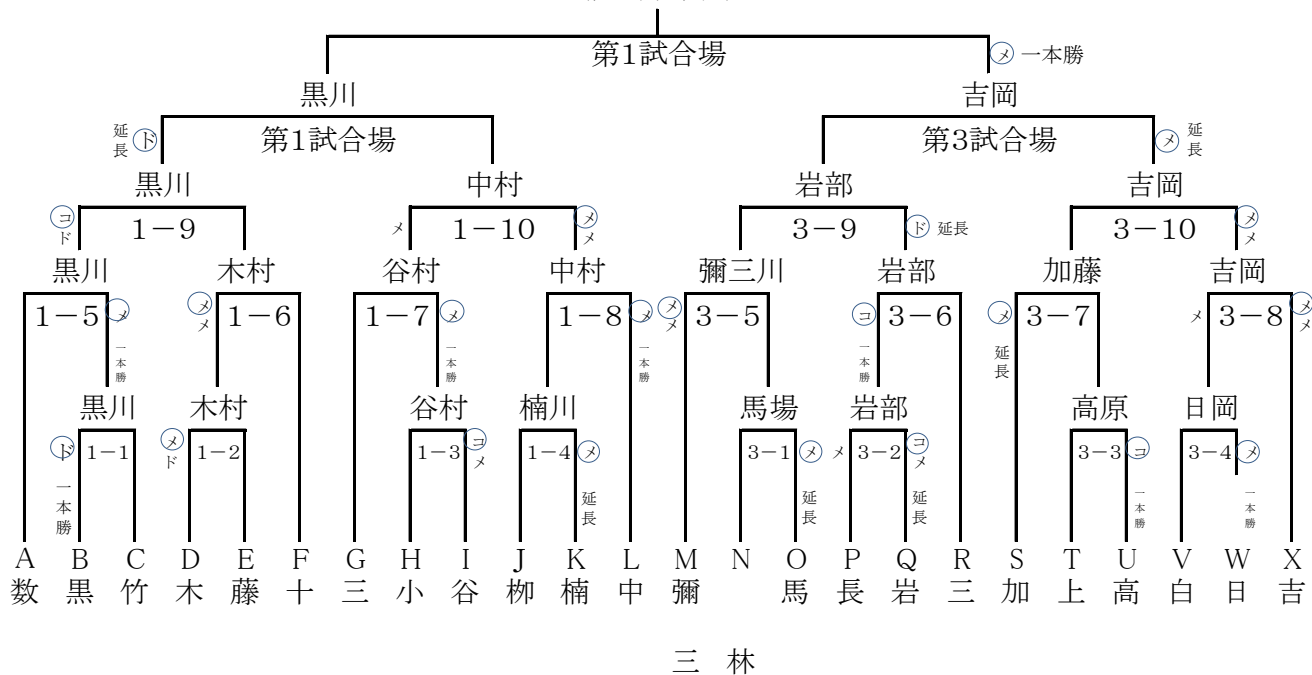

平成28年度 第8回高松地区総合体育大会剣道競技 個人ベスト24

[男子]

吉岡 祐人  
(龍雲中学校)

- 三 林
- 藤 (屋島)
  - 川 (香川一)
  - 下 (古高松)
  - 村 (龍雲)
  - 岡 (国分寺)
  - 川 (協和)
  - 田 (高松北)
  - 川 (紫雲)
  - 村 (龍雲)
  - 原 (国分寺)
  - 川 (香東)
  - 村 (山田)
  - 川 (香川一)
  - 場 (木太)
  - 尾 (高松北)
  - 部 (龍雲)
  - 木 (紫雲)
  - 藤 (国分寺)
  - 川 (香南)
  - 原 (山田)
  - 川 (木太)
  - 岡 (紫雲)
  - 岡 (龍雲)

[女子]

多田 光里  
(龍雲中学校)

- 々 胡
- 田 (龍雲)
  - 川 (三木)
  - 田 (玉藻)
  - 田 (大手前)
  - 木 (紫雲)
  - 吹 (山田)
  - 田 (協和)
  - 澤 (香東)
  - 潤 (香川一)
  - 川 (玉藻)
  - 中 (龍雲)
  - 原 (塩江)
  - 川 (木太)
  - 木 (国分寺)
  - 本 (龍雲)
  - 井 (太田)
  - 本 (高松北)
  - 瀬 (屋島)
  - 地 (玉藻)
  - 井 (山田)
  - 口 (木太)
  - 本 (龍雲)
  - 本 (屋島)
  - 近 (紫雲)