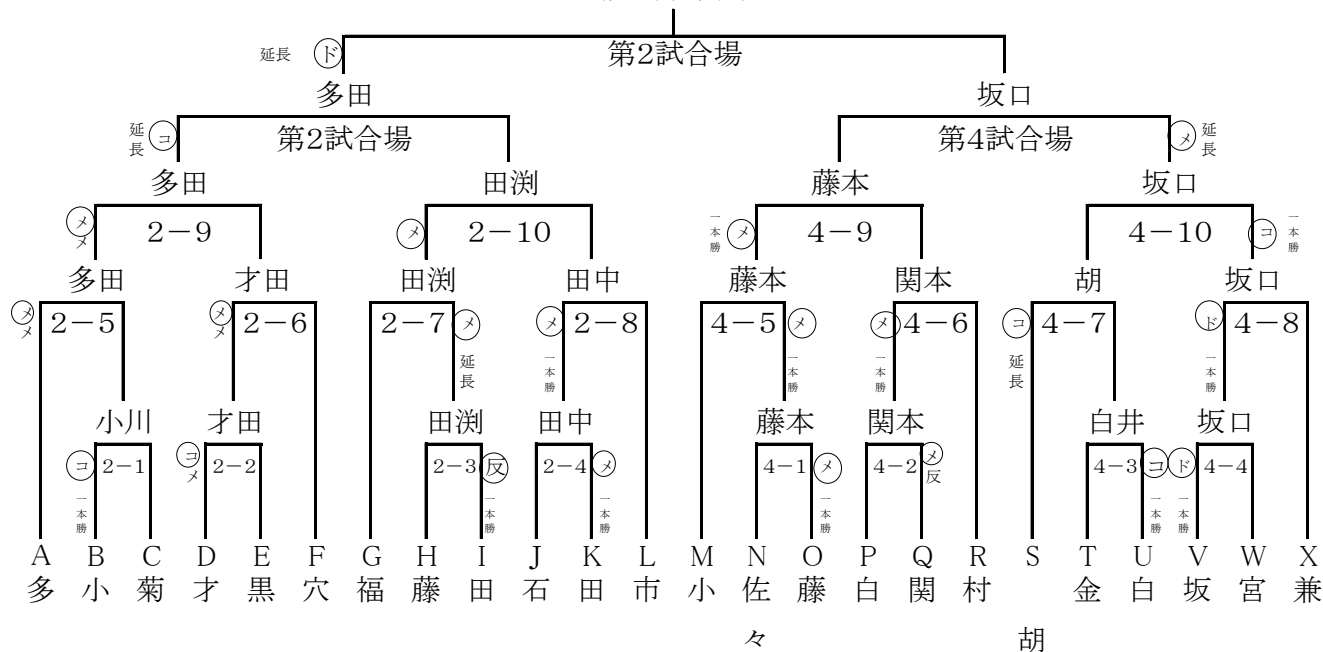

平成28年度 第8回高松地区総合体育大会剣道競技 個人ベスト24

[男子]

吉岡 祐人  
(龍雲中学校)

- 三 林
- 藤 (屋島)
  - 川 (香川一)
  - 下 (古高松)
  - 村 (龍雲)
  - 岡 (国分寺)
  - 川 (協和)
  - 田 (高松北)
  - 川 (紫雲)
  - 村 (龍雲)
  - 原 (国分寺)
  - 川 (香東)
  - 村 (山田)
  - 川 (香川一)
  - 場 (木太)
  - 尾 (高松北)
  - 部 (龍雲)
  - 木 (紫雲)
  - 藤 (国分寺)
  - 川 (香南)
  - 原 (山田)
  - 川 (木太)
  - 岡 (紫雲)
  - 岡 (龍雲)

[女子]

多田 光里  
(龍雲中学校)

- 々 胡
- 田 (龍雲)
  - 川 (三木)
  - 田 (玉藻)
  - 田 (大手前)
  - 木 (紫雲)
  - 吹 (山田)
  - 田 (協和)
  - 澤 (香東)
  - 潤 (香川一)
  - 川 (玉藻)
  - 中 (龍雲)
  - 原 (塩江)
  - 川 (木太)
  - 木 (国分寺)
  - 本 (龍雲)
  - 井 (太田)
  - 本 (高松北)
  - 瀬 (屋島)
  - 地 (玉藻)
  - 井 (山田)
  - 口 (木太)
  - 本 (龍雲)
  - 本 (屋島)
  - 近 (紫雲)