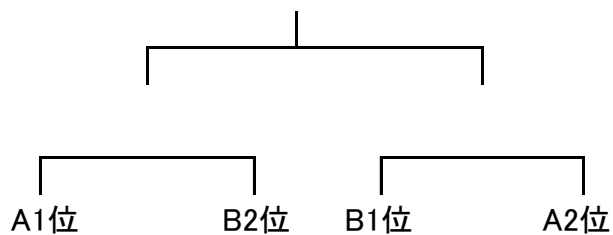

# 第8回 高松地区新人体育大会剣道競技 組み合わせ

2016/10/8

〔男子〕

Aブロック
龍雲
香東
一宮
屋島

Bブロック
高松北
協和
三木
香川一
玉藻

Cブロック
山田
太田
桜町
勝賀
古高松

Dブロック
国分寺
牟礼
附属高松
木太
紫雲

〔女子〕