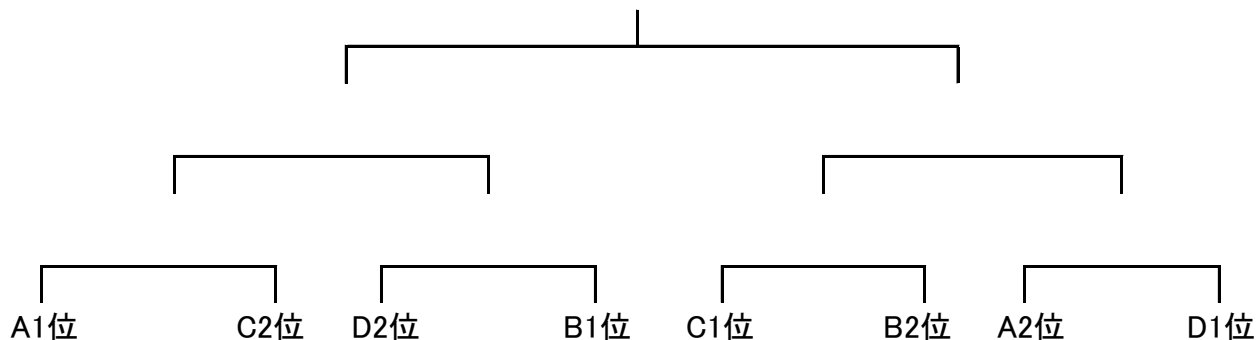

# 第8回 高松地区新人体育大会剣道競技 組み合わせ

2016/10/8

〔男子〕

Aブロック
龍雲
香東
一宮
屋島

Bブロック
高松北
協和
三木
香川一
玉藻

Cブロック
山田
太田
桜町
勝賀
古高松

Dブロック
国分寺
牟礼
附属高松
木太
紫雲

〔女子〕

Aブロック
玉藻
牟礼
高松北
国分寺

Bブロック
紫雲
香東
桜町
木太
龍雲